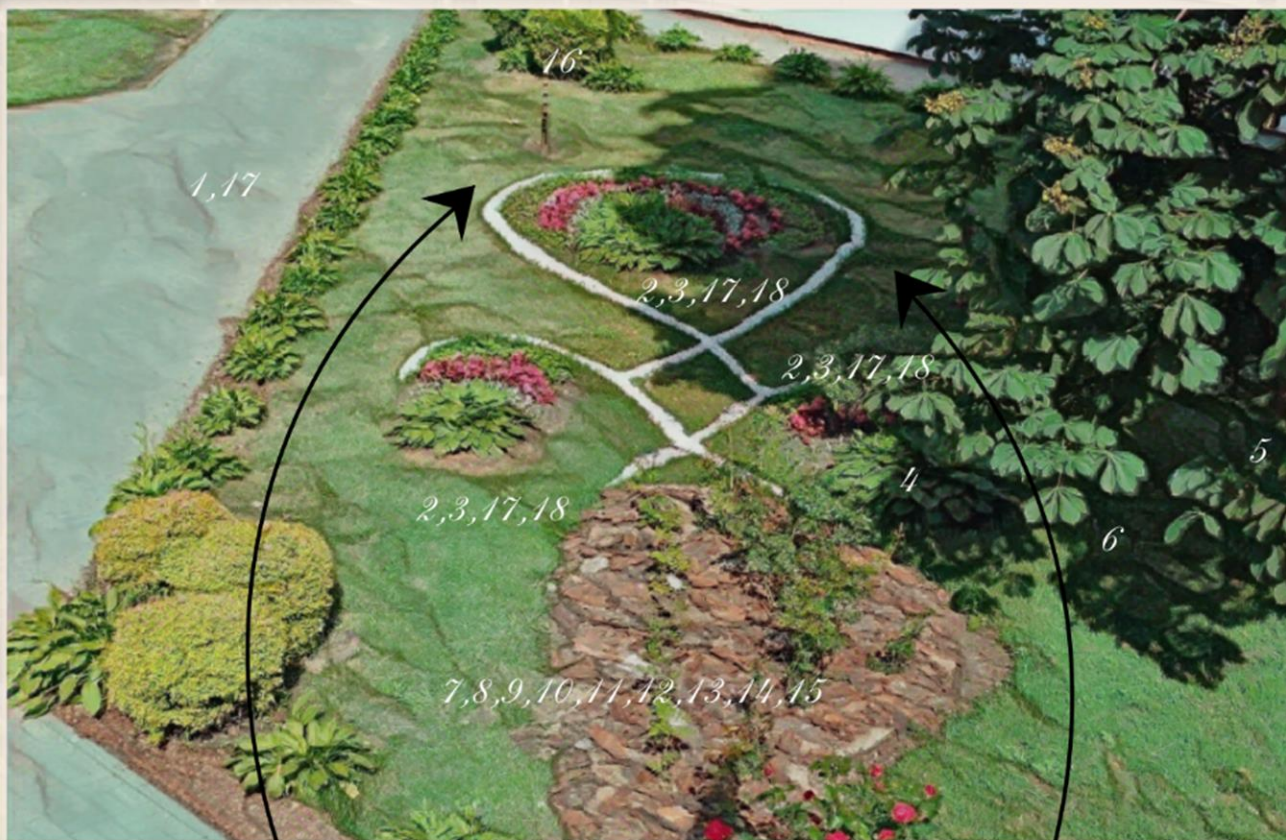

**БЕЛАРУСКІ ДВОРЫК**

**АЛЕЯ ПАМЯЦІ (да 80-годдзя Вялікай Перамогі)**

**САД ВЫПУСКНІКОЎ**

**ПАРТЭРНЫ КВЕТНІК “Беларускі код”**

1. Алісуы белы
2. Бягонія ружовая
3. Калеус гырвоны
4. Карлікавыя вербы
5. Касагі блакітныя
6. Каштаны
7. Ружа "Анэс"
8. Ружа "Блан Губль дэ Клубер"
9. Ружа "Тротэндорст"
10. Ружа "Мейер"
11. Ружа "Наташа"
12. Ружа "Ругельда"
13. Ружа "Дэр Джэй"
14. Ружа аранж
15. Ружа гырвоная
16. Шпі
17. Хосты
18. Цынерарыя